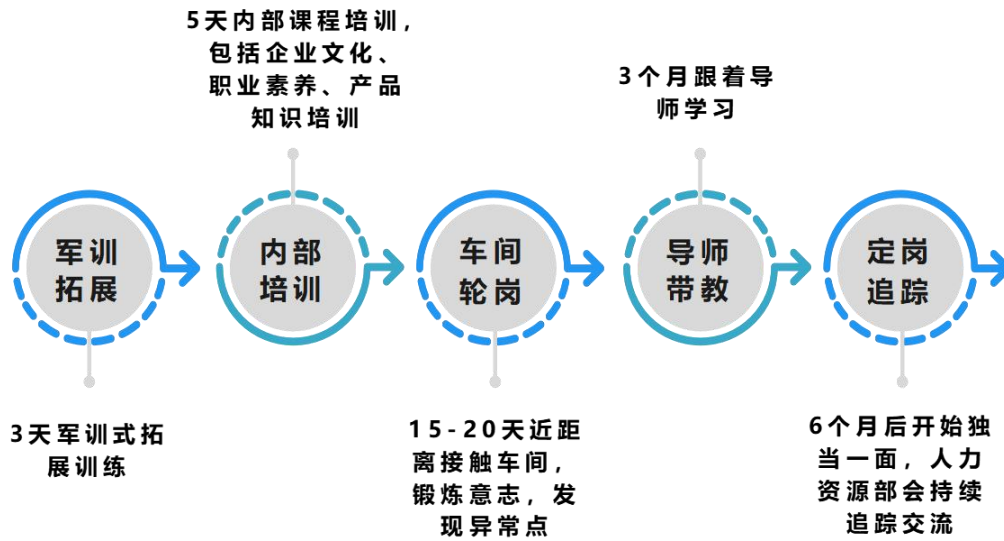

三、“成长”在朝晖

1、朝阳计划

校招生专属“朝阳计划”：军训拓展+内部培训+车间实习+导师带教+定岗实践+岗位追踪。从校园到职场，从理论到实践，从讲师到导师，我们将协助你完成角色转变，迈向职业成功。